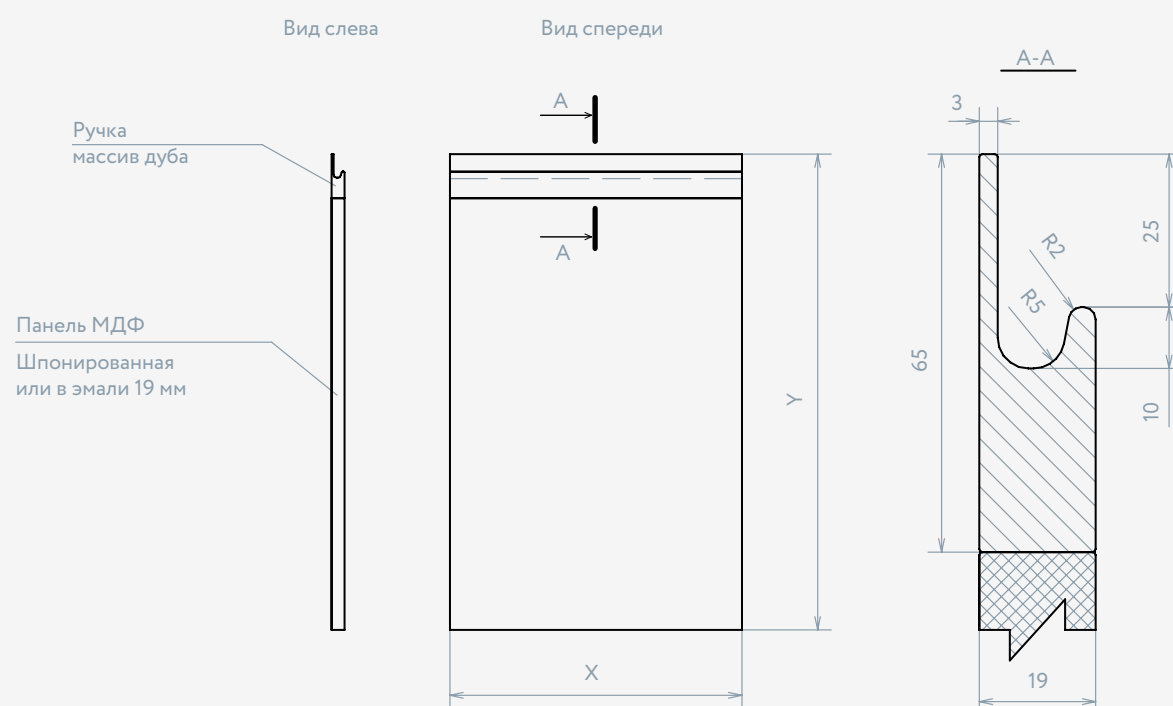

Конструктив фасадов SenseTouch

Технические ограничения фасадов Sense touch

Артикул	Облицовка		Условия	Y min высота, мм	Y max высота, мм	X min ширина, мм	X max ширина, мм	Толщина, мм
	1+0	1+1						
IntuW.3.P19	+	+	Фасад ящика	120	360	120	900	19
IntuW.3.P19	+	+	Дверь	120	1800	120	600	19
IntuW.1.P19	+	+	Фасад ящика	120	360	120	900	19
IntuW.1.P19	+	+	Дверь	120	1800	120	600	19