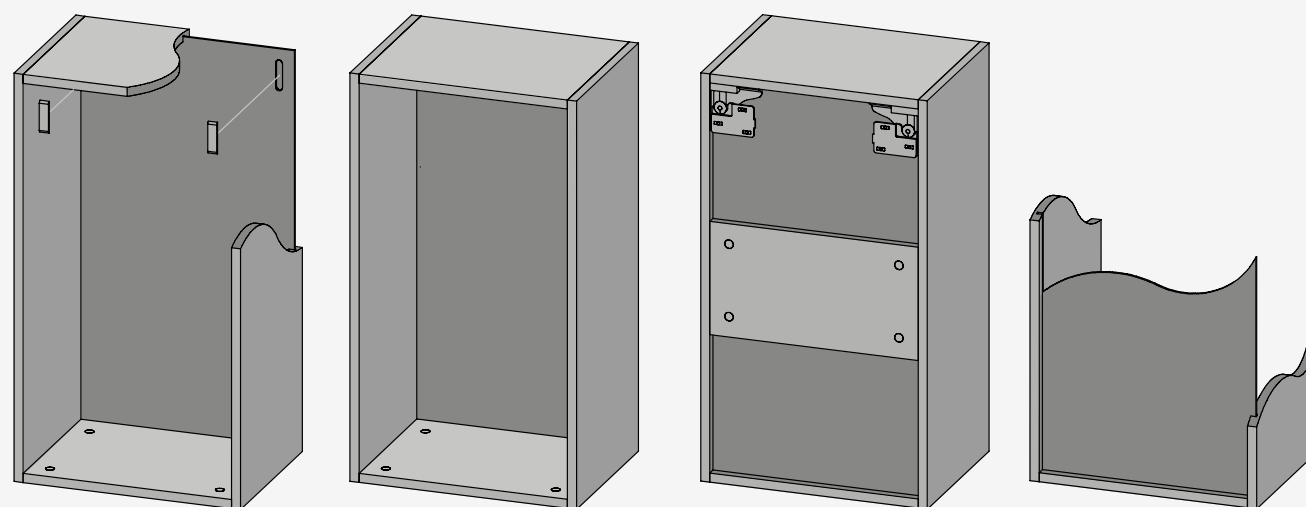

Корпус собирается на эксцентриковые стяжки, которые дублируются шкантами. Видимый крепёж закрывается самоклеящимися заглушками.

Напольные корпуса модулей SenseTouch

Навесные корпуса модулей SenseTouch

Внимание! Общая нагрузка на два регулируемых навеса не должна превышать 80 кг