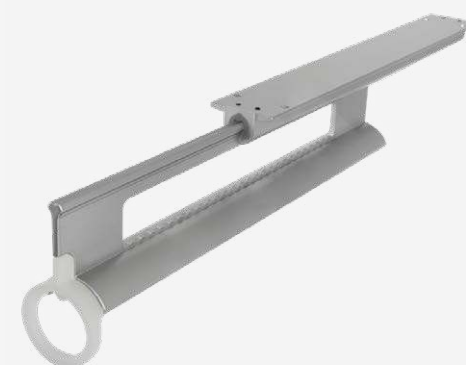

Пантограф лифт AMBOS,
правый/левый
цвет: серый