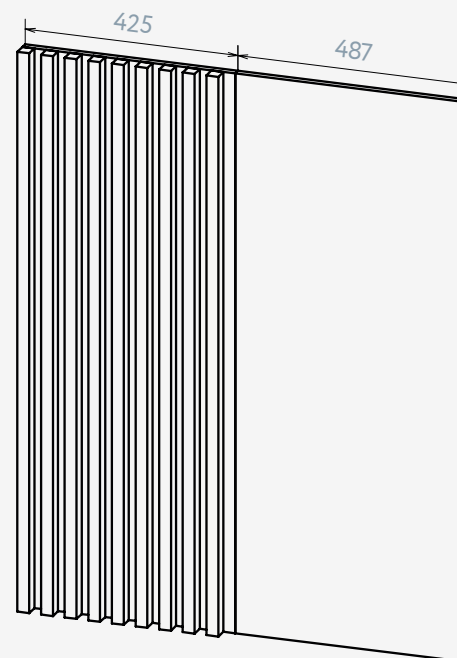

Комбинация
реечной и прямой
стенных панелей

По периметру панели можно установить подсветку для создания эффекта парящей конструкции, а также как часть дополнительного сценария освещения в комнате.

Стеновые панели крепятся на стену с помощью скрытых навесов. Навесы поставляются в комплекте с панелями