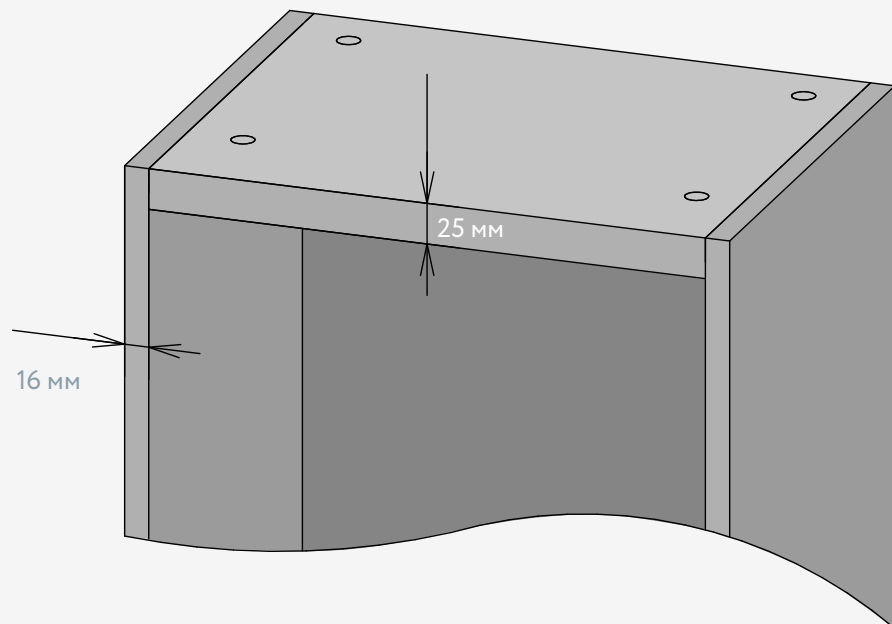

Особенность корпусов модулей EDGE – разная толщина материала: боковины из ЛДСП 16 мм, крышка и дно из ЛДСП 25 мм для крепления скрытой петли.