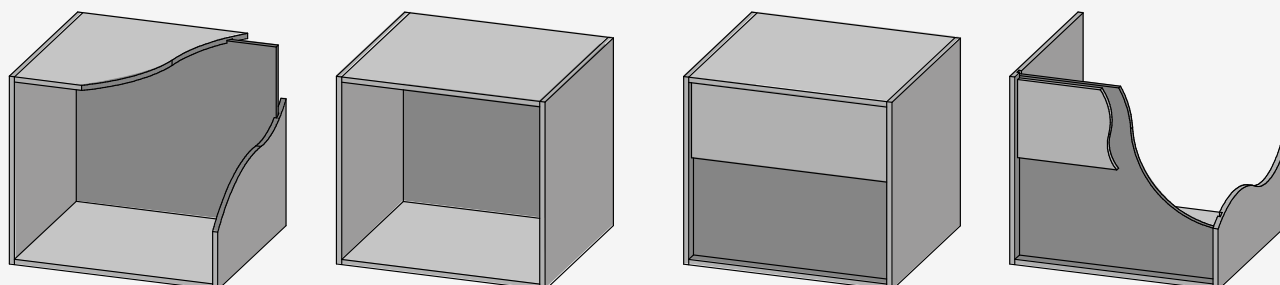

Напольные корпуса модулей OPEN