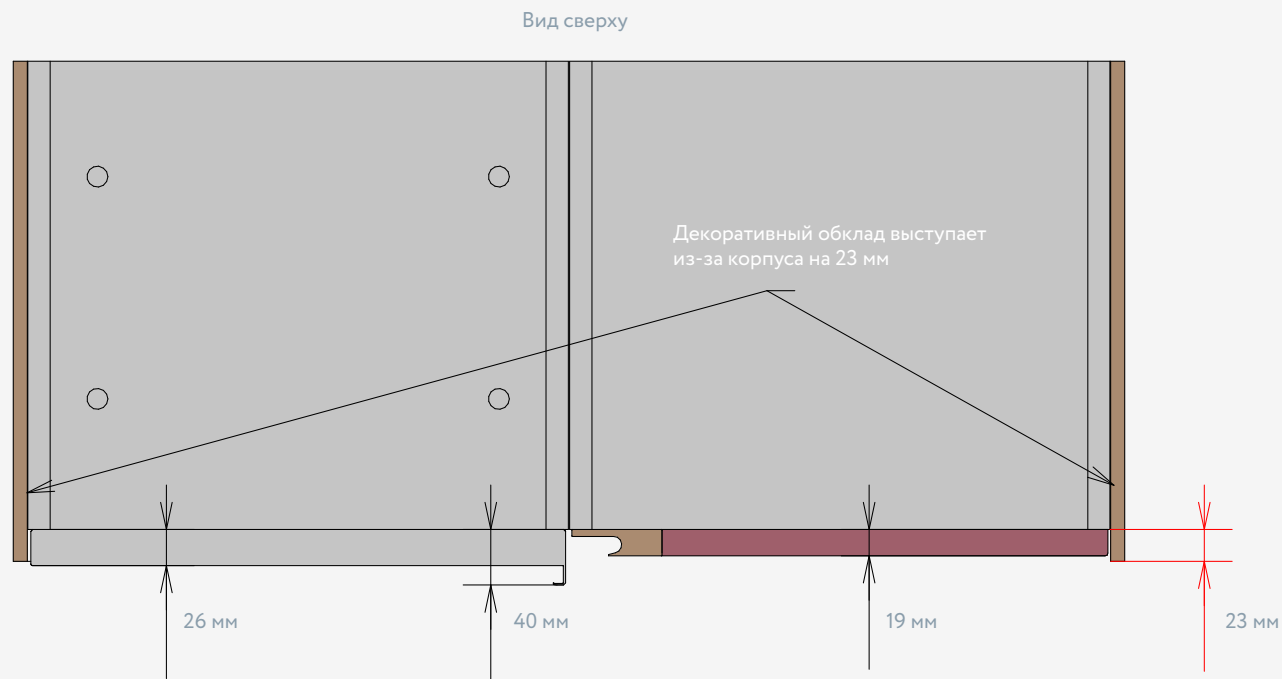

Внимание! Толщина фасадов EDGE больше, чем у других дверей. Учитывайте особенность при комбинировании разных модулей.