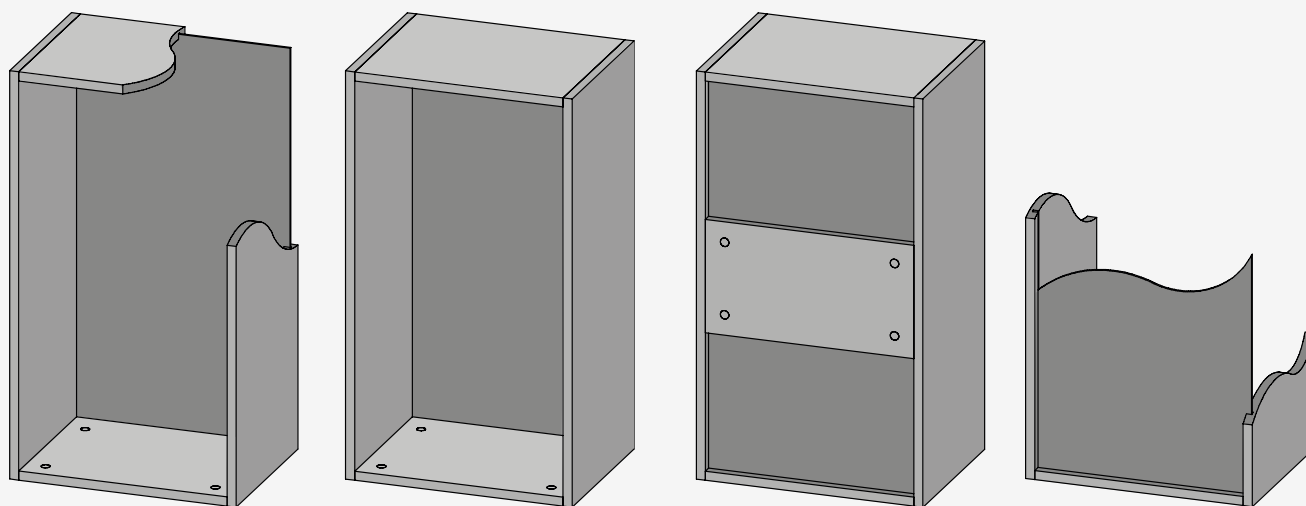

Напольные корпуса модулей SenseTouch