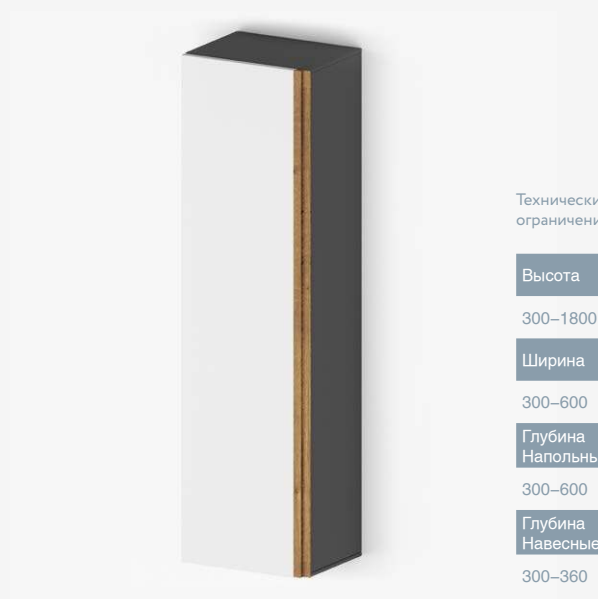

Корпус модулей SenseTouch выполняется из ЛДСП толщиной 16 мм.

Технические ограничения

- Высота
  300–1800
- Ширина
  300–600
- Глубина
  Напольные
  300–600
- Глубина
  Навесные
  300–360