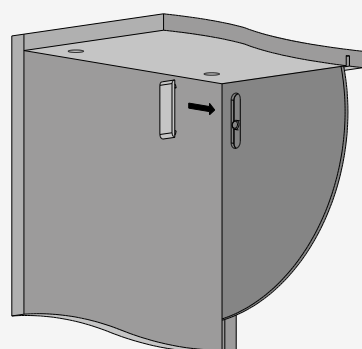

При установке навесов на задней стенке корпуса остаются специальные отверстия для регулировки, которые с фасадной стороны закрываются заглушкой.