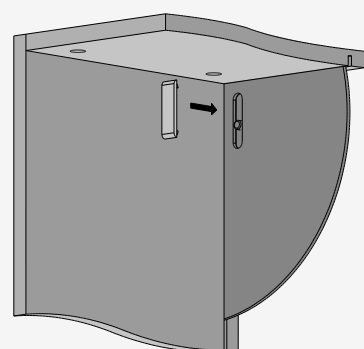

При установке навесов на задней стенке корпуса остаются специальные отверстия для регулировки, которые с фасадной стороны закрываются заглушкой.