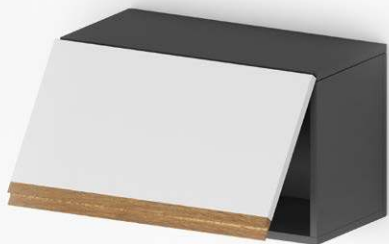

Корпус подъёмный

В подъёмных корпусах используется подъёмный механизм. Он отличается компактными размерами и впечатляет своей функциональностью.