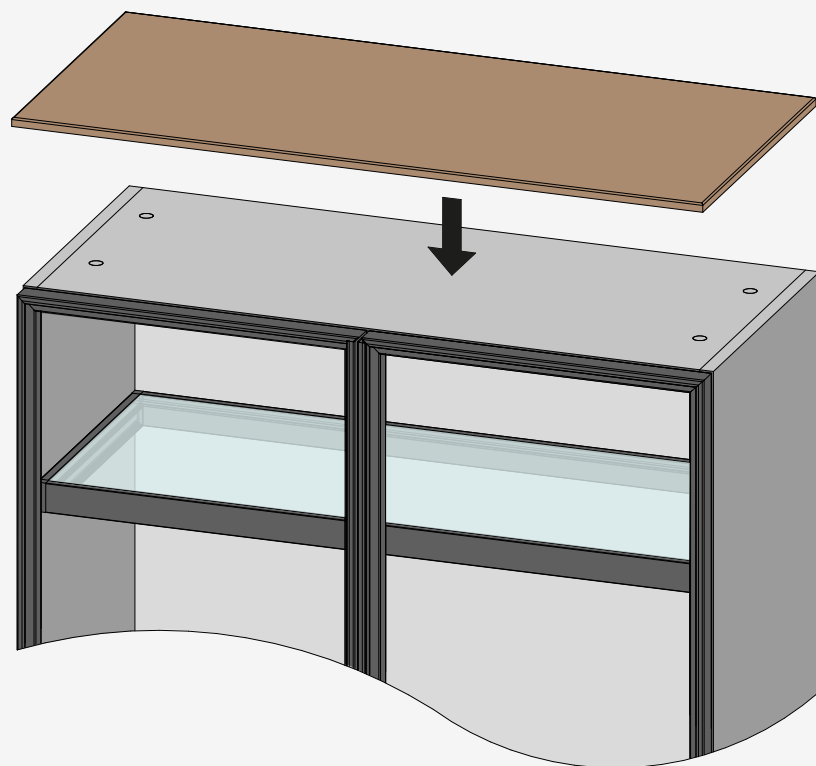

Для эстетичного вида внутреннего пространства за прозрачным фасадом крепёжная фурнитура в модулях EDGE вынесена наружу. Поэтому в зоне видимости крепежа следует использовать для оформления накладную панель.