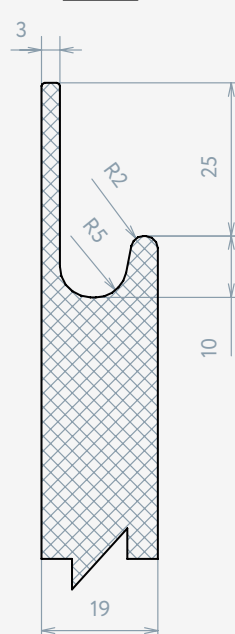

Конструктив фасадов INVISIBLE

Технические ограничения фасадов INVISIBLE								
Артикул	Облицовка		Условия	Y min высота, мм	Y max высота, мм	X min ширина, мм	X max ширина, мм	Толщина, мм
	1+0	1+1						
Intu.1.P19	+	+	Фасад ящика	120	360	120	900	19
Intu.1.P19	+	+	Дверь	120	1800	100	600	19

Вид слева

Вид спереди

A-A