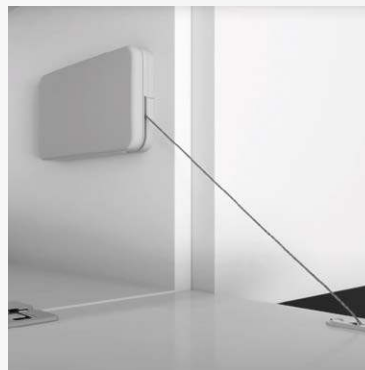

Вид слева

Вид спереди

A-A

Конструктив фасадов TIP-ON

Механизм TIP-ON

Фасады TIP-ON (без ручек) устанавливаются на мебельные петли без пружин.
В комплекте к фасаду идет механизм TIP-ON с магнитом и держателем.

Механизм TIP-ON устанавливается двумя способами:

1. По месту с помощью держателя

2. Врезается в корпус самостоятельно при монтаже

Модули SenseTouch

Корпус секретерный

В секретерных корпусах используется механизм с плавным открыванием и закрываем фасада.