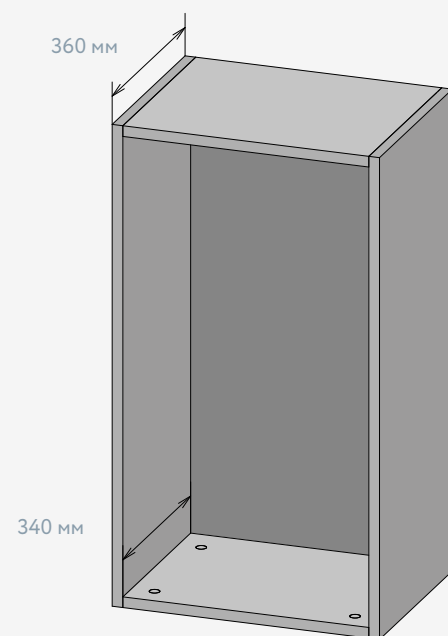

Внутреннее полезное пространство модуля рассчитывается по формуле:

Глубина полезного внутреннего пространства = номинальная глубина корпуса – 20 мм.