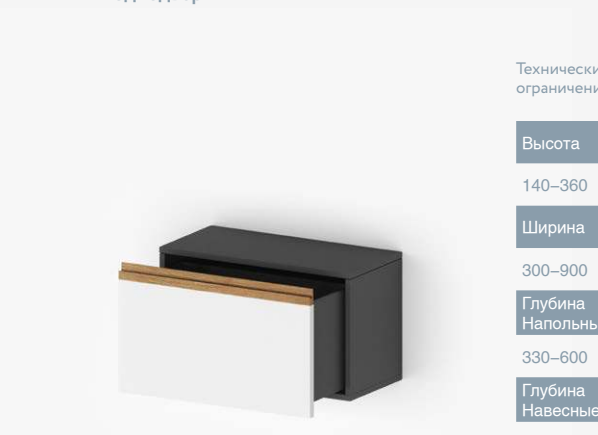

Корпус
однодверный

Технические ограничения

- Высота
  140–360
- Ширина
  300–900
- Глубина
  Напольные
  330–600
- Глубина
  Навесные
  330–400