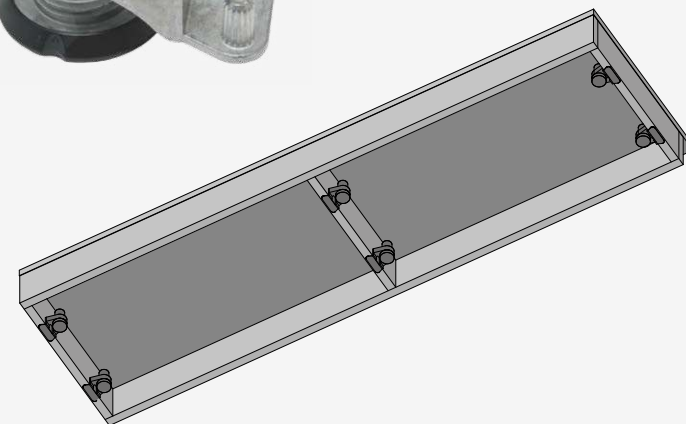

Полки в модулях SenseTouch

В однодверных и двухдверных корпусах количество полок выбирается произвольно.

Полки устанавливаются на никелированные VB стяжки.

Подиумы

В коллекции представлены подиумы 2х типов:

Все подиумы оснащены регулируемыми опорами INTEGRATO с возможностью регулировки 25 мм.