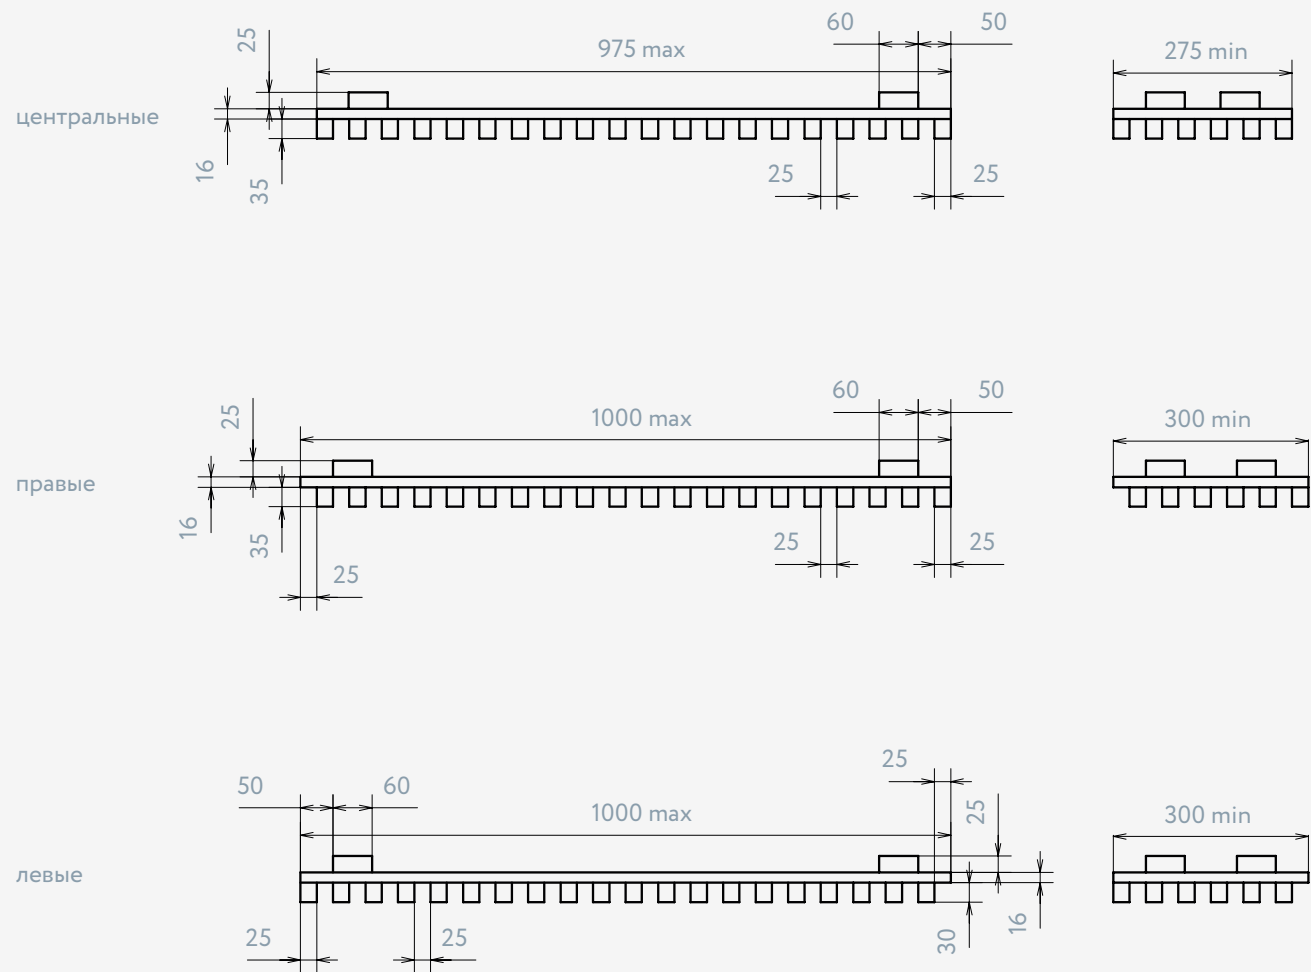

Стеновые панели крепятся на стену с помощью скрытых навесов. Навесы поставляются в комплекте с панелями

Скрытый навесной механизм

Оборотная сторона стеновой
реечной панели

Оборотная сторона стеновой
прямой панели

Стеновые прямые панели

Максимальная высота панели — 2000 мм.
 Максимальная ширина панели — 1000 мм.
 Ширина панели изменяется произвольно.

Вешало

Штанга овальная 15x30,
с пазом под демпфер, серебро,
L-3000