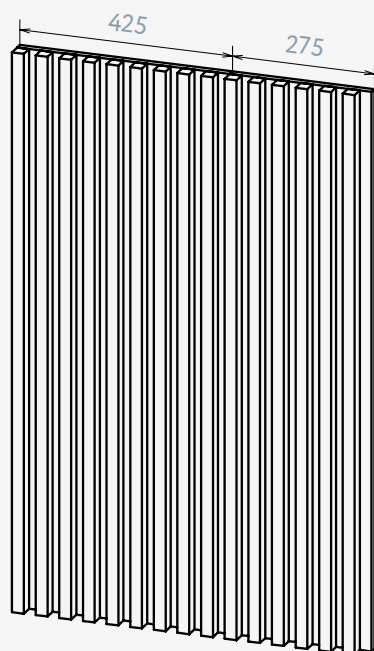

Декоративные панели

Стеновые панели представлены в двух типах: реечные и прямые. Реечные стеновые панели используются для декоративного оформления стены, прямые стеновые панели — для крепления крючков или зеркал.

Реечная
стенная
панель