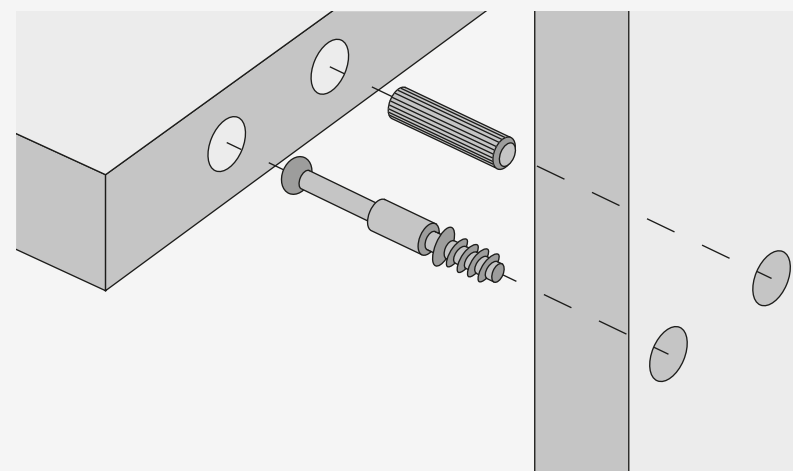

Корпус собирается на эксцентриковые стяжки, которые дублируются шкантами. Видимый крепёж закрывается самоклеящимися заглушками.