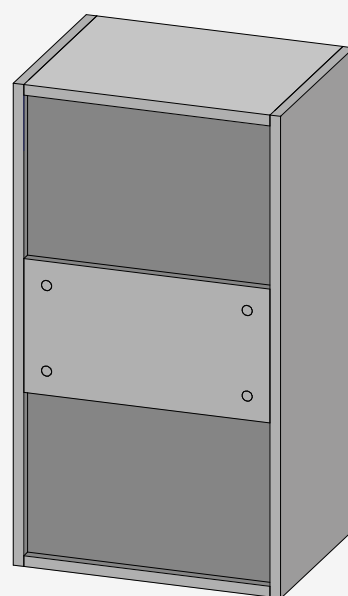

Задняя стенка корпуса из ХДФ 4 мм «Белый» устанавливается в специальный паз. Для достижения прочности конструкции и сохранения правильной геометрии модуля предусмотрена планка жёсткости высотой 200 мм.