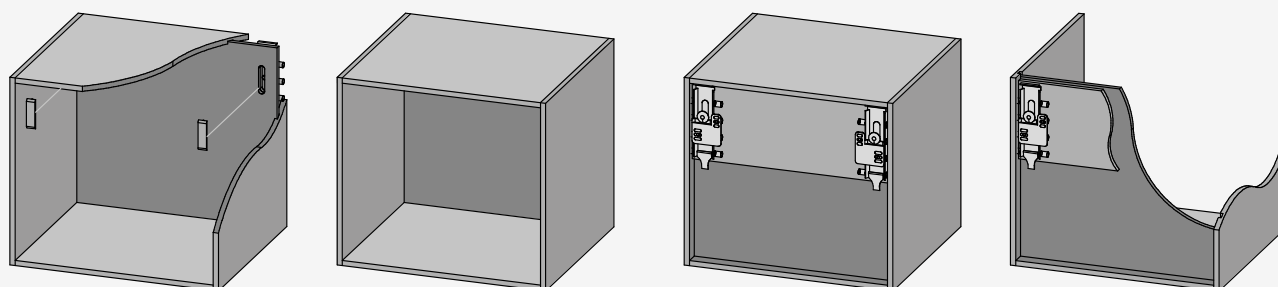

Навесные корпуса модулей OPEN

Внимание! Общая нагрузка на два регулируемых навеса не должна превышать 30 кг

Навесные корпуса крепятся к стене с помощью монтажных планок и регулируемых навесов (крепления идут в комплекте). При использовании навесных модулей в качестве столешниц, консолей или сильно нагруженных элементов, рекомендуем использовать опоры или декоративные опорные конструкции.