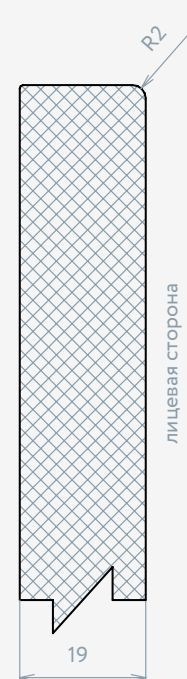

Конструктив фасадов TIP-ON

Технические ограничения фасадов TIP-ON

Артикул	Облицовка		Условия	Y min высота, мм	Y max высота, мм	X min ширина, мм	X max ширина, мм	Толщина, мм
	1+0	1+1						
U.11.P19.	+	+	Фасад ящика	120	360	120	900	19
U.11.P19.	+	+	Дверь	120	1800	120	600	19
U.1.P19.	+	+	Фасад ящика	120	360	120	900	19
U.1.P19.	+	+	Дверь	120	1800	120	600	19

Вид слева

Вид спереди

A-A