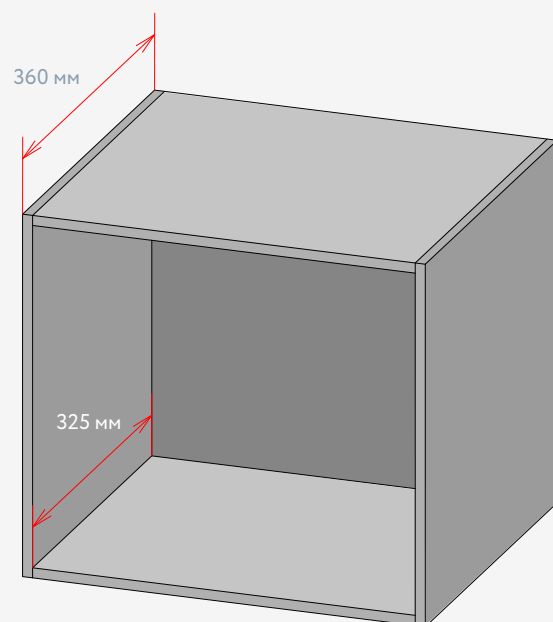

Внутреннее полезное пространство модуля рассчитывается по формуле:

Глубина полезного внутреннего пространства = номинальная глубина корпуса – 35 мм.

Задняя стенка корпуса из ЛДСП 10 мм устанавливается в специальный паз. Для достижения прочности конструкции и сохранения правильной геометрии модуля предусмотрены планки жесткости.